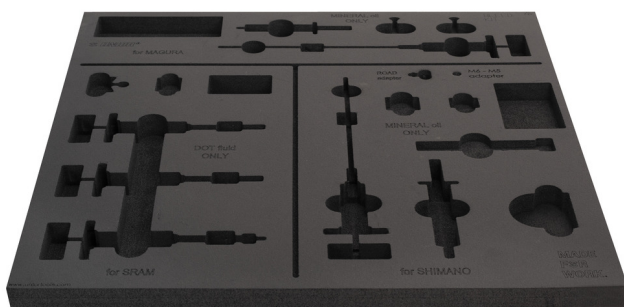

# Tool tray for SET1-2600BK

VI.SET1-2600BK

629467

L

562

B

570

H

30

24

\* Imazhet e produkteve janë simbolike. Të gjitha dimensionet janë në mm, pesha në gram. Të gjitha dimensionet e listuara mund të ndryshojnë në tolerancë.