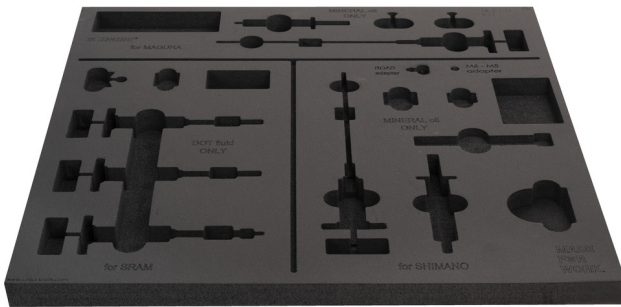

Tool tray for SET1-2600BK

VI.SET1-2600BK

629467

L

562

B

570

H

30

24

* Imazhet e produkteve janë simbolike. Të gjitha dimensionet janë në mm, pesha në gram. Të gjitha dimensionet e listuara mund të ndryshojnë në tolerancë.