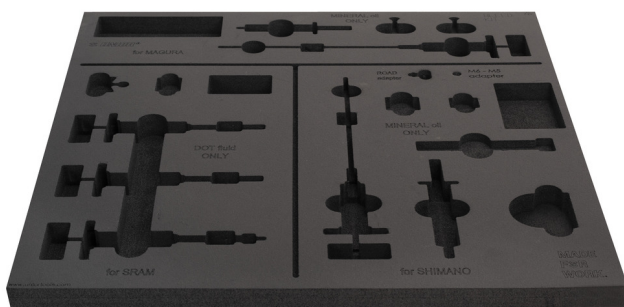

Tool tray for SET1-2600BK

VI.SET1-2600BK

629467

L

562

B

570

H

30

24

* Imazhet e produkteve janë simbolike. Të gjitha dimensionet janë në mm, pesha në gram. Të gjitha dimensionet e listuara mund të ndryshojnë në tolerancë.