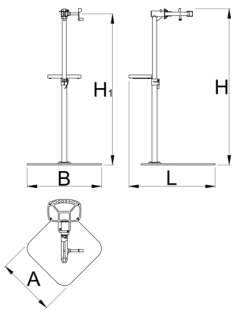

Pro repair stand with single clamp, Master

1693BM

	H1 min	H1 max	B	A	H $\bar{\uparrow}$	
629508	985	1570	726	572	1700	38900

* Ürünlerin resimleri semboliktir. Bütün boyutlar mm ve ağırlık gram cinsindedir.

Spare parts

Replaceable rubber covers for clamp, round, 2 pcs set