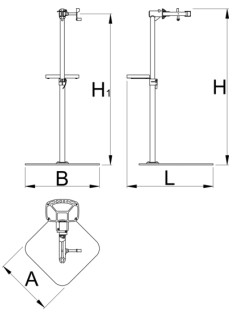

Pro repair stand with single clamp, Master

1693BM

	H1 min	H1 max	B	A	H $\bar{\uparrow}$	
629508	985	1570	726	572	1700	38900

* Ürünlerin resimleri semboliktir. Bütün boyutlar mm ve ağırlık gram cinsindedir.

Spare parts

Replaceable rubber covers for clamp, round, 2 pcs set