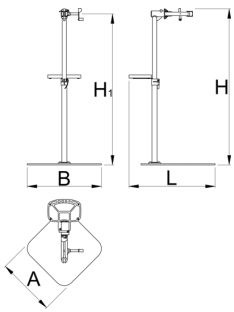

Stalak za servisiranje bicikla sa jednom stegom, Master

1693BM

	H1 min	H1 max	B	A	H $\bar{\uparrow}$	
629508	985	1570	726	572	1700	38900

* Fotografije proizvoda su simbolične. Sve dimenzije su u mm, a težina u gramima. Sve navedene dimenzije mogu odstupati u granicama tolerancija.

Rezervni delovi

Izmenljive gumene obloge za šapu, oble, 2 komada u setu