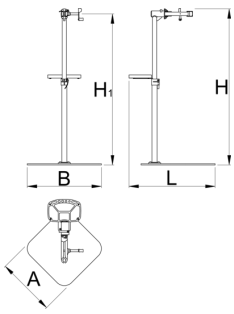

# Stalak za servisiranje bicikla sa jednom stegom, Master

1693BM

	H1 min	H1 max	B	A	H↑	
629508	985	1570	726	572	1700	38900

\* Fotografije proizvoda su simbolične. Sve dimenzije su u mm, a težina u gramima. Sve navedene dimenzije mogu odstupati u granicama tolerancija.

## Rezervni delovi

Izmenljive gumene obloge za šapu, oble, 2 komada u setu

QR Lever for 1693A, 1693B, 1693C, 1693R, 1693RP

Bushing for repair stands for 1693A, 1693B, 1693C, 1693R, 1693RP, 2pcs set