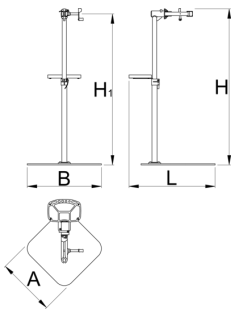

Stalak za servisiranje bicikla sa jednom stegom, Master

1693BM

	H1 min	H1 max	B	A	H $\bar{\uparrow}$	
629508	985	1570	726	572	1700	38900

* Fotografije proizvoda su simbolične. Sve dimenzije su u mm, a težina u gramima. Sve navedene dimenzije mogu odstupati u granicama tolerancija.

Rezervni delovi

Izmenljive gumene obloge za šapu, oble, 2 komada u setu