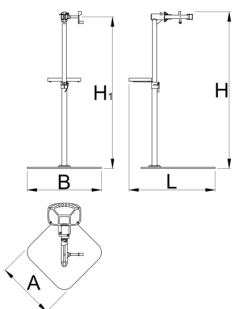

# Stojalo s ploščo in glavo Master

1693BM

H1 min

H1 max

B

A

H↑

629508

985

1570

726

572

1700

38900

\* Slike proizvodov so simbolične. Vse dimenzije so v mm, teža v g. Vse navedene dimenzije lahko odstopajo v tolerančnih merah.

## Rezervni deli

Obloga čeljusti okrogla, 2 kosa