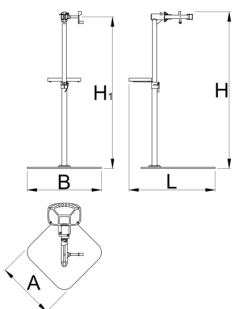

Stojalo s ploščo in glavo Master

1693BM

H1 min

H1 max

B

A

H↑

629508

985

1570

726

572

1700

38900

* Slike proizvodov so simbolične. Vse dimenzije so v mm, masa v g. Vse navedene dimenzije lahko odstopajo v tolerančnih merah.

Rezervni deli

Obloga čeljusti okrogla, 2 kosa