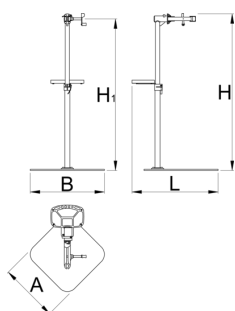

Stojalo s ploščo in glavo Master

1693BM

H1 min

H1 max

B

A

H↑

629508

985

1570

726

572

1700

38900

* Slike proizvodov so simbolične. Vse dimenzije so v mm, masa v g. Vse navedene dimenzije lahko odstopajo v tolerančnih merah.

Rezervni deli

Obloga čeljusti okrogla, 2 kosa

Zapenjalec za 1693A, 1693B, 1693C, 1693R, 1693RP

Puša za servisna stojala za 1693A, 1693B, 1693C, 1693R, 1693RP, set 2 kosov