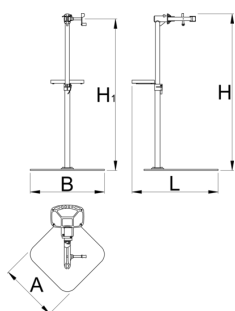

# Stojalo s ploščo in glavo Master

1693BM

H1 min

H1 max

B

A

H↑

629508

985

1570

726

572

1700

38900

\* Slike proizvodov so simbolične. Vse dimenzije so v mm, masa v g. Vse navedene dimenzije lahko odstopajo v tolerančnih merah.

## Rezervni deli

Obloga čeljusti okrogla, 2 kosa