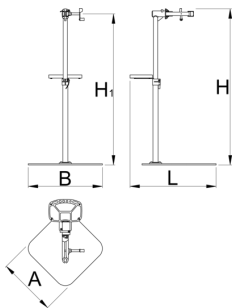

# Profesionálny servisný stojan s jednou svorkou, Master

1693BM

	H1 min	H1 max	B	A	H $\bar{\uparrow}$	
629508	985	1570	726	572	1700	38900

\* Obrázky sú symbolické. Všetky rozmery sú v mm, hmotnosť je v g. Všetky udané rozmery sa môžu líšiť v rámci tolerancie.

## Spare parts

Vymeniteľné gumené kryty na svorku, okrúhle, sada 2 ks

QR Lever for 1693A, 1693B, 1693C, 1693R, 1693RP

Bushing for repair stands for 1693A, 1693B, 1693C, 1693R, 1693RP, 2pcs set