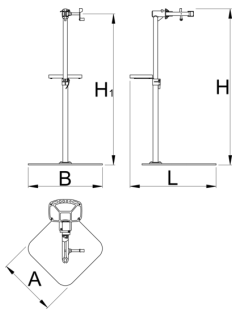

Profesionálny servisný stojan s jednou svorkou, Master

1693BM

	H1 min	H1 max	B	A	H $\bar{\uparrow}$	
629508	985	1570	726	572	1700	38900

* Obrázky sú symbolické. Všetky rozmery sú v mm, hmotnosť je v g. Všetky udané rozmery sa môžu líšiť v rámci tolerancie.

Spare parts

 Vymeniteľné gumené kryty na svorku, okrúhle, sada 2 ks