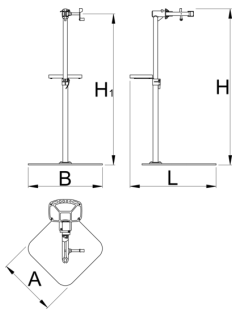

Pro repair stand with single clamp, Master

1693BM

	H1 min	H1 max	B	A	H $\bar{\uparrow}$	
629508	985	1570	726	572	1700	38900

* Obrázky sú symbolické. Všetky rozmery sú v mm, hmotnosť je v g. Všetky udané rozmery sa môžu líšiť v rámci tolerancie.

Spare parts

 Vymeniteľné gumené kryty na svorku, okrúhle, sada 2 ks