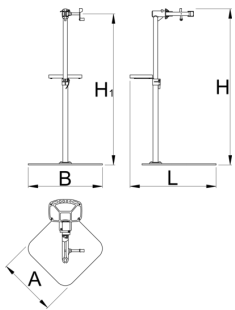

# Profesionálny servisný stojan s jednou svorkou, Master

1693BM

	H1 min	H1 max	B	A	H $\bar{\uparrow}$	
629508	985	1570	726	572	1700	38900

\* Obrázky sú symbolické. Všetky rozmery sú v mm, hmotnosť je v g. Všetky udané rozmery sa môžu líšiť v rámci tolerancie.

## Spare parts

 Vymeniteľné gumené kryty na svorku, okrúhle, sada 2 ks