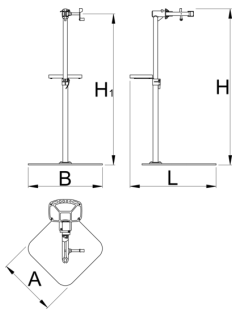

Pro repair stand with single clamp, Master

1693BM

	H1 min	H1 max	B	A	H $\bar{\uparrow}$	
629508	985	1570	726	572	1700	38900

* Изображения продуктов носят демонстрационный характер. Все размеры указаны в миллиметрах, вес в граммах.

Запасные детали

Сменные резиновые накладки зажима, круглые, в наборе 2 шт.