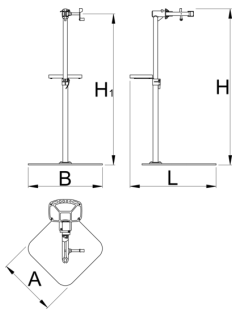

Pro repair stand with single clamp, Master

1693BM

	H1 min	H1 max	B	A	H↑	
629508	985	1570	726	572	1700	38900

* Изображения продуктов носят демонстрационный характер. Все размеры указаны в миллиметрах, вес в граммах.

Запасные детали

Сменные резиновые накладки зажима, круглые, в наборе 2 шт.