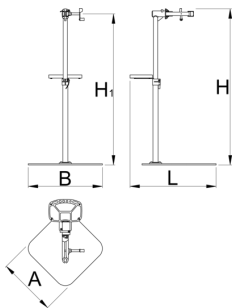

# Pro repair stand with single clamp, Master

1693BM

	H1 min	H1 max	B	A	H↑	
629508	985	1570	726	572	1700	38900

\* Изображения продуктов носят демонстрационный характер. Все размеры указаны в миллиметрах, вес в граммах.

## Запасные детали

Сменные резиновые накладки зажима, круглые, в наборе 2 шт.

QR Lever for 1693A, 1693B, 1693C, 1693R, 1693RP

Bushing for repair stands for 1693A, 1693B, 1693C, 1693R, 1693RP, 2pcs set