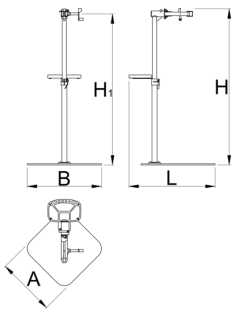

Pro repair stand with single clamp, Master

1693BM

	H1 min	H1 max	B	A	H $\bar{\uparrow}$	
629508	985	1570	726	572	1700	38900

* Imaginea produsului este simbolica. Toate dimensiunile sunt exprimate în mm, greutatea în grame.

Piese de schimb

Replaceable rubber covers for clamp, round, 2 pcs set