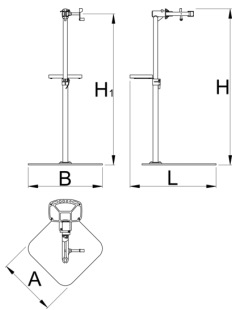

Pro repair stand with single clamp, Master

1693BM

	H1 min	H1 max	B	A	H↑	
629508	985	1570	726	572	1700	38900

* Imaginea produsului este simbolica. Toate dimensiunile sunt exprimate în mm, greutatea în grame.

Piese de schimb

Replaceable rubber covers for clamp, round, 2 pcs set

QR Lever for 1693A, 1693B, 1693C, 1693R, 1693RP

Bushing for repair stands for 1693A, 1693B, 1693C, 1693R, 1693RP, 2pcs set