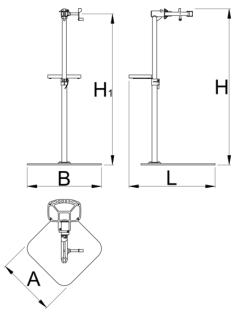

Pro reparatiestandaard met enkele klem, Master

1693BM

	H1 min	H1 max	B	A	H↑	
629508	985	1570	726	572	1700	38900

* Afbeeldingen van producten zijn symbolisch. Alle afmetingen zijn in mm en gewicht in gram. Alle vermelde afmetingen kunnen variëren in tolerantie.

Onderdelen

 Replaceable rubber covers for clamp, round, 2 pcs set