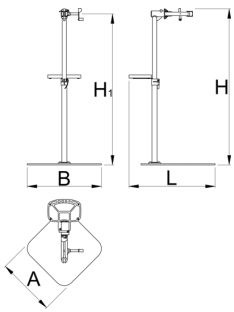

# Pro reparatiestandaard met enkele klem, Master

1693BM

	H1 min	H1 max	B	A	H $\bar{\uparrow}$	
629508	985	1570	726	572	1700	38900

\* Afbeeldingen van producten zijn symbolisch. Alle afmetingen zijn in mm en gewicht in gram. Alle vermelde afmetingen kunnen variëren in tolerantie.

## Onderdelen

 Replaceable rubber covers for clamp, round, 2 pcs set