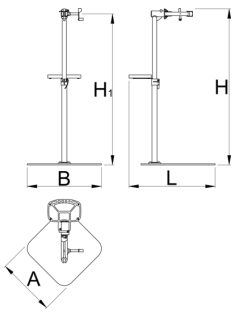

Pro reparatiestandaard met enkele klem, Master

1693BM

	H1 min	H1 max	B	A	H↑	
629508	985	1570	726	572	1700	38900

* Afbeeldingen van producten zijn symbolisch. Alle afmetingen zijn in mm en gewicht in gram. Alle vermelde afmetingen kunnen variëren in tolerantie.

Onderdelen

Replaceable rubber covers for clamp, round, 2 pcs set

QR Lever for 1693A, 1693B, 1693C, 1693R, 1693RP

Bushing for repair stands for 1693A, 1693B, 1693C, 1693R, 1693RP, 2pcs set