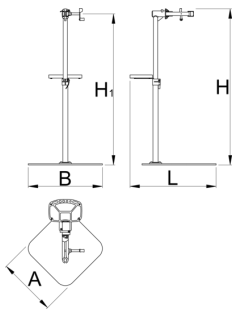

Професионален штанд за поправка со единечна стегач, Master

1693BM

	H1 min	H1 max	B	A	H↑	
629508	985	1570	726	572	1700	38900

* Сликите на производите се симболични. Сите димензии се во мм, тежината е во грамови. Сите наведени димензии може да се разликуваат во ниво на толеранција

Spare parts

Replaceable rubber covers for clamp, round, 2 pcs set