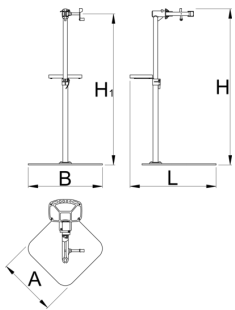

# Професионален штанд за поправка со единечна стегач, Master

1693BM

	H1 min	H1 max	B	A	H↑	
629508	985	1570	726	572	1700	38900

\* Сликите на производите се симболични. Сите димензии се во мм, тежината е во грамови. Сите наведени димензии може да се разликуваат во ниво на толеранција

## Spare parts

Replaceable rubber covers for clamp, round, 2 pcs set