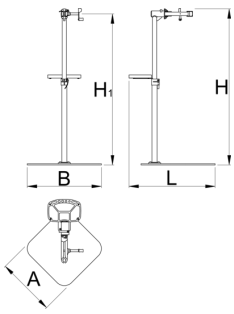

# Pro javítóállvány egy befogósatuval, Master

1693BM

	H1 min	H1 max	B	A	H $\bar{\uparrow}$	
629508	985	1570	726	572	1700	38900

\* A termékeképek illusztrációk. Minden feltüntetett méret milliméterben, a tömegek grammokban. Az összes feltüntetett méret eltérhet a toleranciának megfelelően.

## Pótalkatrészek

Replaceable rubber covers for clamp, round, 2 pcs set