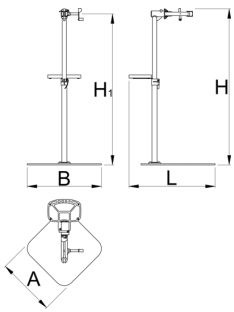

# Pro javítóállvány egy befogósatuval, Master

1693BM

|  | H1 min | H1 max | B   | A   | H $\bar{\uparrow}$ |  |
|--|--------|--------|-----|-----|--------------------|---|
| 629508   | 985    | 1570   | 726 | 572 | 1700               | 38900   |

\* A termékeképek illusztrációk. Minden feltüntetett méret milliméterben, a tömegek grammokban. Az összes feltüntetett méret eltérhet a toleranciának megfelelően.

## Pótalkatrészek

Replaceable rubber covers for clamp, round, 2 pcs set