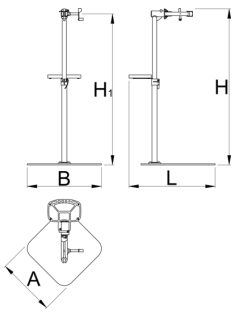

Pro javítóállvány egy befogósatuval, Master

1693BM

	H1 min	H1 max	B	A	H↑	
629508	985	1570	726	572	1700	38900

* A termékeképek illusztrációk. Minden feltüntetett méret milliméterben, a tömegek grammban. Az összes feltüntetett méret eltérhet a toleranciának megfelelően.

Pótalkatrészek

Replaceable rubber covers for clamp, round, 2 pcs set

QR Lever for 1693A, 1693B, 1693C, 1693R, 1693RP

Bushing for repair stands for 1693A, 1693B, 1693C, 1693R, 1693RP, 2pcs set