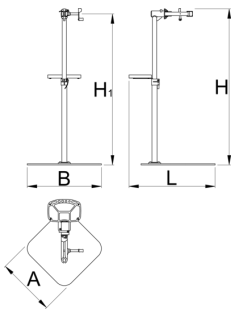

# Pro javítóállvány egy befogósatuval, Master

1693BM

	H1 min	H1 max	B	A	H $\bar{\uparrow}$	
629508	985	1570	726	572	1700	38900

\* A termékeképek illusztrációk. Minden feltüntetett méret milliméterben, a tömegek grammokban. Az összes feltüntetett méret eltérhet a toleranciának megfelelően.

## Pótalkatrészek

Replaceable rubber covers for clamp, round, 2 pcs set