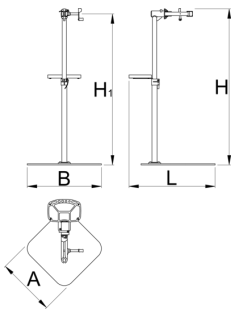

Pro repair stand with single clamp, Master

1693BM

|  | H1 min | H1 max | B | A | H↑ |  |
|--|--------|--------|-----|-----|------|---|
| 629508 | 985 | 1570 | 726 | 572 | 1700 | 38900 |

* Slike proizvoda su simbolične. Sve dimenzije su u mm, masa je u g.

Rezervni djelovi

Replaceable rubber covers for clamp, round, 2 pcs set