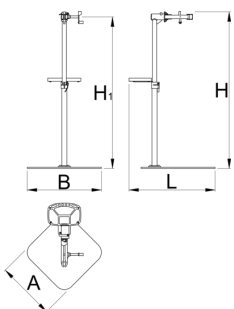

Βάση Pro με μονή σιαγόνα, Master

1693BM

H1 min

H1 max

B

A

H↑

629508

985

1570

726

572

1700

38900

* Οι εικόνες των προϊόντων είναι συμβολικές. Όλες οι διαστάσεις είναι σε mm, το βάρος είναι σε γραμμάρια. Όλες οι αναφερόμενες διαστάσεις μπορεί να διαφέρουν σε ανοχές.

Ανταλλακτικά

Replaceable rubber covers for clamp, round, 2 pcs set

QR Lever for 1693A, 1693B, 1693C, 1693R, 1693RP

Bushing for repair stands for 1693A, 1693B, 1693C, 1693R, 1693RP, 2pcs set