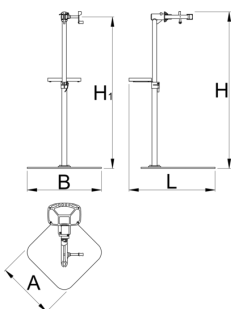

Βάση Pro με μονή σιαγόνα, Master

1693BM

H1 min

H1 max

B

A

H↑

629508

985

1570

726

572

1700

38900

* Οι εικόνες των προϊόντων είναι συμβολικές. Όλες οι διαστάσεις είναι σε mm, το βάρος είναι σε γραμμάρια. Όλες οι αναφερόμενες διαστάσεις μπορεί να διαφέρουν σε ανοχές.

Ανταλλακτικά

Replaceable rubber covers for clamp, round, 2 pcs set