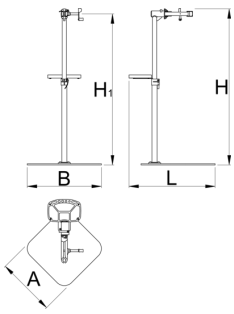

Pro repair stand with single clamp, Master

1693BM

	H1 min	H1 max	B	A	H↑	
629508	985	1570	726	572	1700	38900

* Les images des produits ne sont pas contractuelles. Toutes les dimensions sont en mm, les poids en grammes.

Pièces de rechange

 Couverts en caoutchouc remplaçables pour pince, rond, jeu de 2 pièces