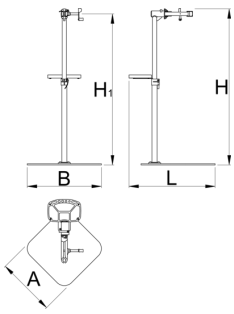

# Pro repair stand with single clamp, Master

1693BM

	H1 min	H1 max	B	A	H↑	
629508	985	1570	726	572	1700	38900

\* Les images des produits ne sont pas contractuelles. Toutes les dimensions sont en mm, les poids en grammes.

## Pièces de rechange

Couvercles en caoutchouc remplaçables pour pince, rond, jeu de 2 pièces

QR Lever for 1693A, 1693B, 1693C, 1693R, 1693RP

Bushing for repair stands for 1693A, 1693B, 1693C, 1693R, 1693RP, 2pcs set