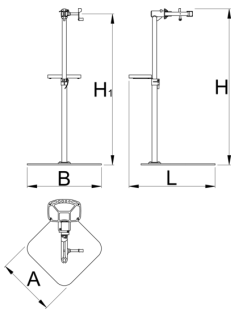

Pro repair stand with single clamp, Master

1693BM

|  | H1 min | H1 max | B | A | H↑ |  |
|--|--------|--------|-----|-----|------|---|
| 629508 | 985 | 1570 | 726 | 572 | 1700 | 38900 |

* Les images des produits ne sont pas contractuelles. Toutes les dimensions sont en mm, les poids en grammes.

Pièces de rechange

 Couverts en caoutchouc remplaçables pour pince, rond, jeu de 2 pièces