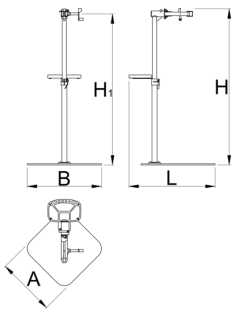

Pro repair stand with single clamp, Master

1693BM

	H1 min	H1 max	B	A	H↑	
629508	985	1570	726	572	1700	38900

* Les images des produits ne sont pas contractuelles. Toutes les dimensions sont en mm, les poids en grammes.

Pièces de rechange

Couvercles en caoutchouc remplaçables pour pince, rond, jeu de 2 pièces