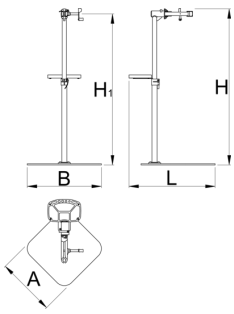

Stand de réparation professionnel simple, Master

1693BM

	H1 min	H1 max	B	A	H↑	
629508	985	1570	726	572	1700	38900

* Les images des produits ne sont pas contractuelles. Toutes les dimensions sont en mm, les poids en grammes.

Pièces de rechange

Couvercles en caoutchouc remplaçables pour pince, rond, jeu de 2 pièces

QR Lever for 1693A, 1693B, 1693C, 1693R, 1693RP

Bushing for repair stands for 1693A, 1693B, 1693C, 1693R, 1693RP, 2pcs set