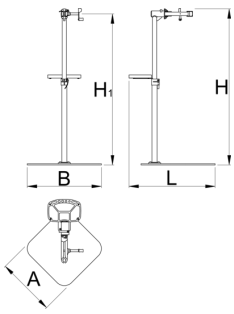

Soporte de reparación profesional con abrazadera única, Master

1693BM

	H1 min	H1 max	B	A	H↑	
629508	985	1570	726	572	1700	38900

* Las imágenes de los productos son simbólicas. Todas las dimensiones son en mm, peso en gramos.

Piezas de repuesto

Cubiertas de goma reemplazables para la abrazadera, redondas, juego de 2 piezas.