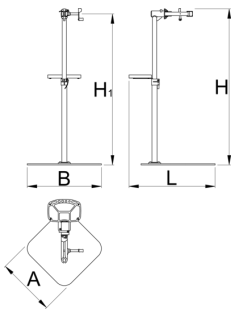

# Pro repair stand with single clamp, Master

1693BM

	H1 min	H1 max	B	A	H↑	
629508	985	1570	726	572	1700	38900

\* Las imágenes de los productos son simbólicas. Todas las dimensiones son en mm, peso en gramos.

## Piezas de repuesto

Cubiertas de goma reemplazables para la abrazadera, redondas, juego de 2 piezas.