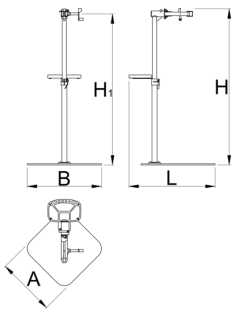

# Soporte de reparación profesional con abrazadera única, Master

1693BM

	H1 min	H1 max	B	A	H↑	
629508	985	1570	726	572	1700	38900

\* Las imágenes de los productos son simbólicas. Todas las dimensiones son en mm, peso en gramos.

## Piezas de repuesto

Cubiertas de goma reemplazables para la abrazadera, redondas, juego de 2 piezas.