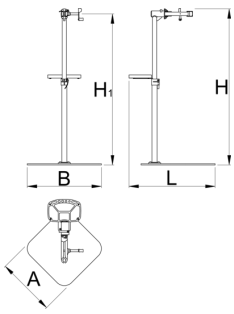

Soporte de reparación profesional con abrazadera única, Master

1693BM

	H1 min	H1 max	B	A	H $\bar{\uparrow}$	
629508	985	1570	726	572	1700	38900

* Las imágenes de los productos son simbólicas. Todas las dimensiones son en mm, peso en gramos.

Piezas de repuesto

Cubiertas de goma reemplazables para la abrazadera, redondas, juego de 2 piezas.

Palanca QR para 1693A, 1693B, 1693C, 1693R, 1693RP

Casquillo para soportes de reparación para 1693A, 1693B, 1693C, 1693R, 1693RP, juego de 2 piezas