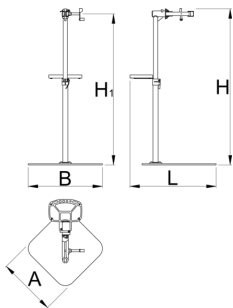

Pro repair stand with single clamp, Master

1693BM

	H1 min	H1 max	B	A	H $\bar{\uparrow}$	
629508	985	1570	726	572	1700	38900

* Obrázky produktů jsou symbolické. Všechny rozměry jsou v mm a hmotnost v gramech. Všechny uvedené rozměry se mohou lišit v toleranci.

náhradní části

Výměnné gumové kryty čelistí, kulaté, 2ks v sadě.