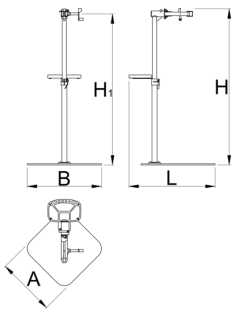

# Pro repair stand with single clamp, Master

1693BM

	H1 min	H1 max	B	A	H $\bar{\uparrow}$	
629508	985	1570	726	572	1700	38900

\* Slike proizvoda su simbolične. Sve dimenzije su u mm, masa je u g.

## Rezervni dijelovi

Replaceable rubber covers for clamp, round, 2 pcs set