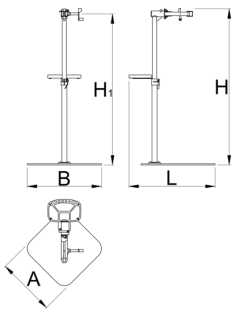

Pro repair stand with single clamp, Master

1693BM

	H1 min	H1 max	B	A	H↑	
629508	985	1570	726	572	1700	38900

* Slike proizvoda su simbolične. Sve dimenzije su u mm, masa je u g.

Rezervni dijelovi

Replaceable rubber covers for clamp, round, 2 pcs set