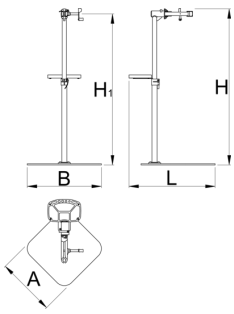

# Pro repair stand with single clamp, Master

1693BM

|  | H1 min | H1 max | B   | A   | H↑   |  |
|--|--------|--------|-----|-----|------|---|
| 629508   | 985    | 1570   | 726 | 572 | 1700 | 38900   |

\* Slike proizvoda su simbolične. Sve dimenzije su u mm, masa je u g.

## Rezervni dijelovi

Replaceable rubber covers for clamp, round, 2 pcs set

QR Lever for 1693A, 1693B, 1693C, 1693R, 1693RP

Bushing for repair stands for 1693A, 1693B, 1693C, 1693R, 1693RP, 2pcs set