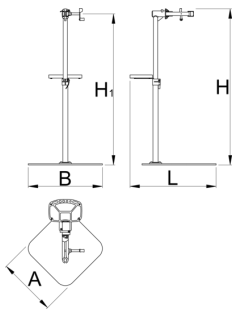

Професионален ремонтен стенд с една лапа, Master

1693BM

	H1 min	H1 max	B	A	H↑	
629508	985	1570	726	572	1700	38900

* Снимките на продуктите са символични. Всички размери са в мм., теглото е в грамове .

Резервни части

Сменяеми гумени капачки за скоба, кръгли, комплект 2 бр