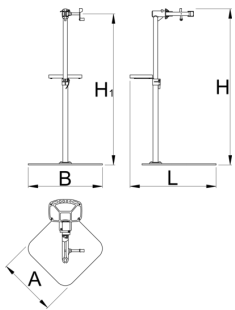

# Професионален ремонтен стенд с една лапа, Master

1693BM

	H1 min	H1 max	B	A	H↑	
629508	985	1570	726	572	1700	38900

\* Снимките на продуктите са символични. Всички размери са в мм., теглото е в грамове .

## Резервни части

Сменяеми гумени капачки за скоба, кръгли, комплект 2 бр