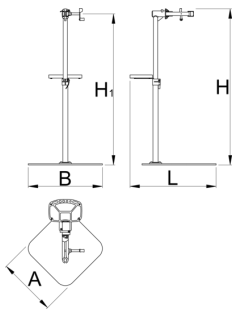

Професионален ремонтен стенд с една лапа, Master

1693BM

	H1 min	H1 max	B	A	H↑	
629508	985	1570	726	572	1700	38900

* Снимките на продуктите са символични. Всички размери са в мм., теглото е в грамаве .

Резервни части

Сменяеми гумени капачки за скоба, кръгли, комплект 2 бр