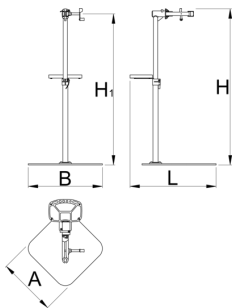

# Професионален ремонтен стенд с една лапа, Master

1693BM

	H1 min	H1 max	B	A	H↑	
629508	985	1570	726	572	1700	38900

\* Снимките на продуктите са символични. Всички размери са в мм., теглото е в грамове .

## Резервни части

Сменяеми гумени капачки за скоба, кръгли, комплект 2 бр

QR лост за 1693A, 1693B, 1693C, 1693R, 1693RP

Втулка за ремонтни стендове 1693A, 1693B, 1693C, 1693R, 1693RP, 2бр. комплект