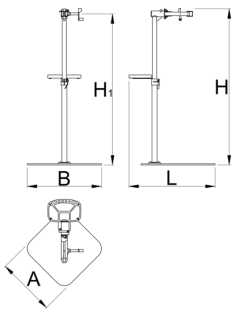

Pro repair stand with single clamp, Master

1693BM

	H1 min	H1 max	B	A	H↑	
629508	985	1570	726	572	1700	38900

* Afbeeldingen van producten zijn symbolisch. Alle afmetingen zijn in mm, en het gewicht in grammen. Alle vermelde afmetingen kunnen variëren in tolerantie.

Onderdelen

 Vervangbare rubberen bekleding voor klem, rond, set van 2 stuks