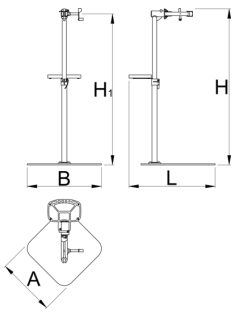

# Pro repair stand with single clamp, Master

1693BM

	H1 min	H1 max	B	A	H↑	
629508	985	1570	726	572	1700	38900

\* Afbeeldingen van producten zijn symbolisch. Alle afmetingen zijn in mm, en het gewicht in grammen. Alle vermelde afmetingen kunnen variëren in tolerantie.

## Onderdelen

Vervangbare rubberen bekleding voor klem, rond, set van 2 stuks

QR Lever for 1693A, 1693B, 1693C, 1693R, 1693RP

Bushing for repair stands for 1693A, 1693B, 1693C, 1693R, 1693RP, 2pcs set