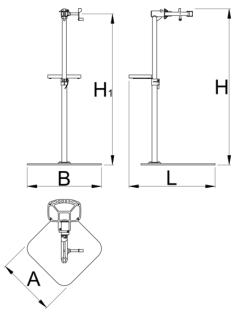

Pro repair stand with single clamp, Master

1693BM

	H1 min	H1 max	B	A	H↑	
629508	985	1570	726	572	1700	38900

* Afbeeldingen van producten zijn symbolisch. Alle afmetingen zijn in mm, en het gewicht in grammen. Alle vermelde afmetingen kunnen variëren in tolerantie.

Onderdelen

 Vervangbare rubberen bekleding voor klem, rond, set van 2 stuks