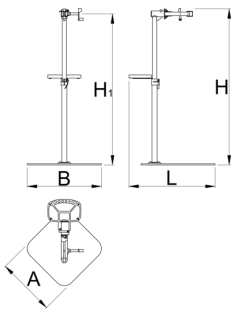

# Pro repair stand with single clamp, Master

1693BM

	H1 min	H1 max	B	A	H↑	
629508	985	1570	726	572	1700	38900

\* Afbeeldingen van producten zijn symbolisch. Alle afmetingen zijn in mm, en het gewicht in grammen. Alle vermelde afmetingen kunnen variëren in tolerantie.

## Onderdelen

 Vervangbare rubberen bekleding voor klem, rond, set van 2 stuks