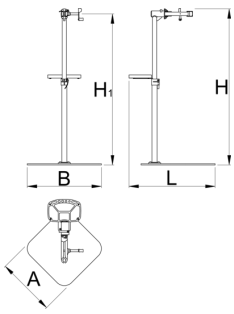

Mbajtëse për riparim të bicikletave PRO me një kapëse, Master

1693BM

|  | H1 min | H1 max | B | A | H↑ |  |
|--|--------|--------|-----|-----|------|---|
| 629508 | 985 | 1570 | 726 | 572 | 1700 | 38900 |

* Imazhet e produkteve janë simbolike. Të gjitha dimensionet janë në mm, pesha në gram. Të gjitha dimensionet e listuara mund të ndryshojnë në tolerancë.

Spare parts

Replaceable rubber covers for clamp, round, 2 pcs set

QR Lever for 1693A, 1693B, 1693C, 1693R, 1693RP

Bushing for repair stands for 1693A, 1693B, 1693C, 1693R, 1693RP, 2pcs set