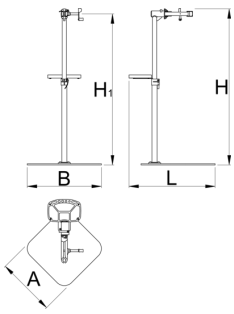

# Mbajtëse për riparim të bicikletave PRO me një kapëse, Master

1693BM

	H1 min	H1 max	B	A	H $\bar{\uparrow}$	
629508	985	1570	726	572	1700	38900

\* Imazhet e produkteve janë simbolike. Të gjitha dimensionet janë në mm, pesha në gram. Të gjitha dimensionet e listuara mund të ndryshojnë në tolerancë.

## Spare parts

 Replaceable rubber covers for clamp, round, 2 pcs set