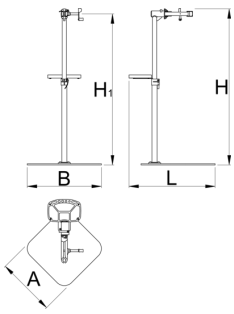

Mbajtëse për riparim të bicikletave PRO me një kapëse, Master

1693BM

	H1 min	H1 max	B	A	H $\bar{\uparrow}$	
629508	985	1570	726	572	1700	38900

* Imazhet e produkteve janë simbolike. Të gjitha dimensionet janë në mm, pesha në gram. Të gjitha dimensionet e listuara mund të ndryshojnë në tolerancë.

Spare parts

Replaceable rubber covers for clamp, round, 2 pcs set