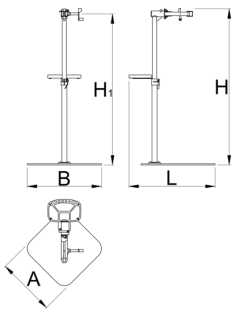

Mbajtëse për riparim të bicikletave PRO me një kapëse, Master

1693BM

	H1 min	H1 max	B	A	H $\bar{\uparrow}$	
629508	985	1570	726	572	1700	38900

* Imazhet e produkteve janë simbolike. Të gjitha dimensionet janë në mm, pesha në gram. Të gjitha dimensionet e listuara mund të ndryshojnë në tolerancë.

Spare parts

 Replaceable rubber covers for clamp, round, 2 pcs set