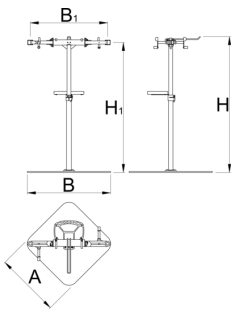

Pro repair stand with double clamp, Master

1693CM

	H1 min	H1 max	L	B	A	H↑	
629507	985	1570	704	905	700	1680	59600

* Ürünlerin resimleri semboliktir. Bütün boyutlar mm ve ağırlık gram cinsindedir.

Spare parts

Replaceable rubber covers for clamp, round, 2 pcs set