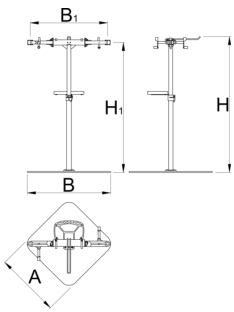

Stalak za servisiranje bicikala sa dve stege, Master

1693CM

	H1 min	H1 max	L	B	A	H↑	
629507	985	1570	704	905	700	1680	59600

* Fotografije proizvoda su simbolične. Sve dimenzije su u mm, a težina u gramima. Sve navedene dimenzije mogu odstupati u granicama tolerancija.

Rezervni delovi

Izmenljive gumene obloge za šapu, oble, 2 komada u setu