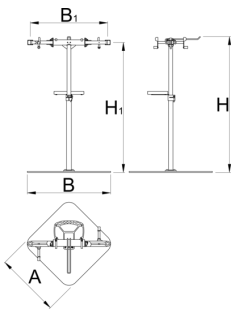

Stalak za servisiranje bicikala sa dve stege, Master

1693CM

	H1 min	H1 max	L	B	A	H↑	
629507	985	1570	704	905	700	1680	59600

* Fotografije proizvoda su simbolične. Sve dimenzije su u mm, a težina u gramima. Sve navedene dimenzije mogu odstupati u granicama tolerancija.

Rezervni delovi

Izmenljive gumene obloge za šapu, oble, 2 komada u setu

QR Lever for 1693A, 1693B, 1693C, 1693R, 1693RP

Bushing for repair stands for 1693A, 1693B, 1693C, 1693R, 1693RP, 2pcs set