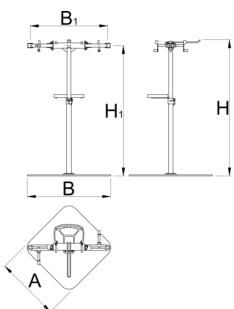

Stojalo s ploščo in glavama Master

1693CM

H1 min

H1 max

L

B

A

H↑

* Slike proizvodov so simbolične. Vse dimenzije so v mm, masa v g. Vse navedene dimenzije lahko odstopajo v tolerančnih merah.

Rezervni deli

Obloga čeljusti okrogla, 2 kosa