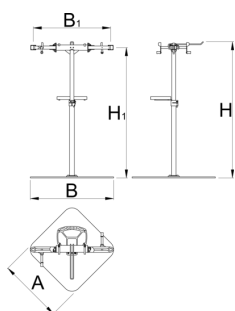

Stojalo s ploščo in glavama Master

1693CM

H1 min

H1 max

L

B

A

H↑

* Slike proizvodov so simbolične. Vse dimenzije so v mm, teža v g. Vse navedene dimenzije lahko odstopajo v tolerančnih merah.

Rezervni deli

Obloga čeljusti okrogla, 2 kosa