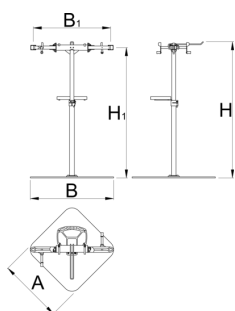

# Stojalo s ploščo in glavama Master

1693CM

H1 min

H1 max

L

B

A

H↑

\* Slike proizvodov so simbolične. Vse dimenzije so v mm, masa v g. Vse navedene dimenzije lahko odstopajo v tolerančnih merah.

## Rezervni deli

Obloga čeljusti okrogla, 2 kosa

Zapenjalec za 1693A, 1693B, 1693C, 1693R, 1693RP

Puša za servisna stojala za 1693A, 1693B, 1693C, 1693R, 1693RP, set 2 kosov