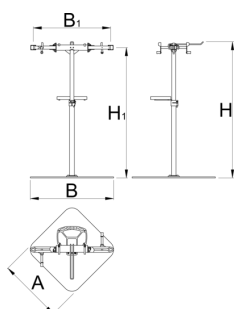

# Stojalo s ploščo in glavama Master

1693CM

H1 min

H1 max

L

B

A

H↑

\* Slike proizvodov so simbolične. Vse dimenzije so v mm, masa v g. Vse navedene dimenzije lahko odstopajo v tolerančnih merah.

## Rezervni deli

Obloga čeljusti okrogla, 2 kosa