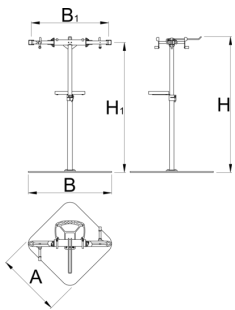

Pro repair stand with double clamp, Master

1693CM

	H1 min	H1 max	L	B	A	H↑	
629507	985	1570	704	905	700	1680	59600

* Obrázky sú symbolické. Všetky rozmery sú v mm, hmotnosť je v g. Všetky udané rozmery sa môžu líšiť v rámci tolerancie.

Spare parts

 Vymeniteľné gumené kryty na svorku, okrúhle, sada 2 ks