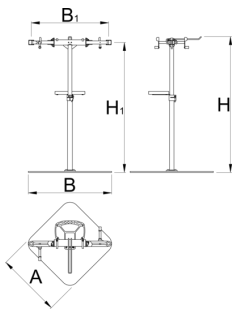

Profesionálny servisný stojan s dvojitou svorkou, Master

1693CM

	H1 min	H1 max	L	B	A	H↑	
629507	985	1570	704	905	700	1680	59600

* Obrázky sú symbolické. Všetky rozmery sú v mm, hmotnosť je v g. Všetky udané rozmery sa môžu líšiť v rámci tolerancie.

Spare parts

 Vymeniteľné gumené kryty na svorku, okrúhle, sada 2 ks