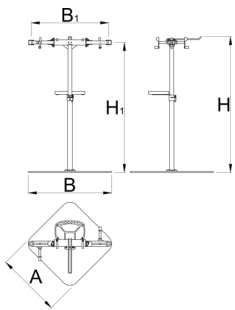

# Pro repair stand with double clamp, Master

1693CM

	H1 min	H1 max	L	B	A	H↑	
629507	985	1570	704	905	700	1680	59600

\* Изображения продуктов носят демонстрационный характер. Все размеры указаны в миллиметрах, вес в граммах.

## Запасные детали

Сменные резиновые накладки зажима, круглые, в наборе 2 шт.

QR Lever for 1693A, 1693B, 1693C, 1693R, 1693RP

Bushing for repair stands for 1693A, 1693B, 1693C, 1693R, 1693RP, 2pcs set