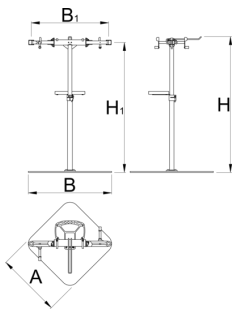

Pro repair stand with double clamp, Master

1693CM

	H1 min	H1 max	L	B	A	H↑	
629507	985	1570	704	905	700	1680	59600

* Изображения продуктов носят демонстрационный характер. Все размеры указаны в миллиметрах, вес в граммах.

Запасные детали

Сменные резиновые накладки зажима, круглые, в наборе 2 шт.