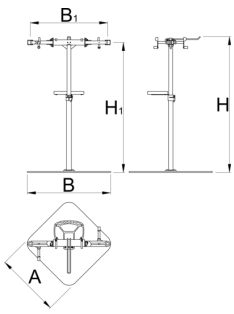

Pro repair stand with double clamp, Master

1693CM

	H1 min	H1 max	L	B	A	H↑	
629507	985	1570	704	905	700	1680	59600

* Imaginea produsului este simbolica. Toate dimensiunile sunt exprimate în mm, greutatea în grame.

Piese de schimb

Replaceable rubber covers for clamp, round, 2 pcs set