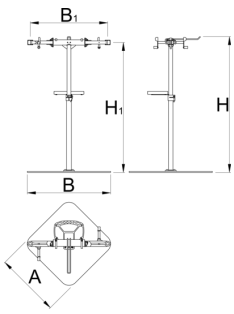

# Pro repair stand with double clamp, Master

1693CM

	H1 min	H1 max	L	B	A	H↑	
629507	985	1570	704	905	700	1680	59600

\* Imaginea produsului este simbolica. Toate dimensiunile sunt exprimate în mm, greutatea în grame.

## Piese de schimb

Replaceable rubber covers for clamp, round, 2 pcs set