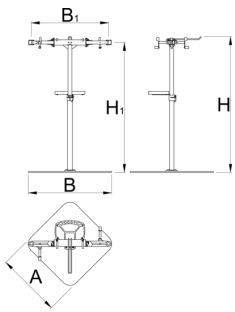

Pro repair stand with double clamp, Master

1693CM

	H1 min	H1 max	L	B	A	H↑	
629507	985	1570	704	905	700	1680	59600

* Imaginea produsului este simbolica. Toate dimensiunile sunt exprimate în mm, greutatea în grame.

Piese de schimb

Replaceable rubber covers for clamp, round, 2 pcs set

QR Lever for 1693A, 1693B, 1693C, 1693R, 1693RP

Bushing for repair stands for 1693A, 1693B, 1693C, 1693R, 1693RP, 2pcs set