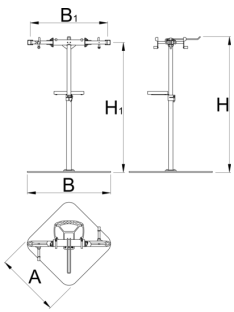

Pro reparatiestandaard met dubbele klem, Master

1693CM

	H1 min	H1 max	L	B	A	H↑	
629507	985	1570	704	905	700	1680	59600

* Afbeeldingen van producten zijn symbolisch. Alle afmetingen zijn in mm en gewicht in gram. Alle vermelde afmetingen kunnen variëren in tolerantie.

Onderdelen

Replaceable rubber covers for clamp, round, 2 pcs set