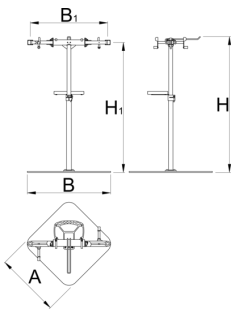

Pro reparatiestandaard met dubbele klem, Master

1693CM

	H1 min	H1 max	L	B	A	H↑	
629507	985	1570	704	905	700	1680	59600

* Afbeeldingen van producten zijn symbolisch. Alle afmetingen zijn in mm en gewicht in gram. Alle vermelde afmetingen kunnen variëren in tolerantie.

Onderdelen

Replaceable rubber covers for clamp, round, 2 pcs set

QR Lever for 1693A, 1693B, 1693C, 1693R, 1693RP

Bushing for repair stands for 1693A, 1693B, 1693C, 1693R, 1693RP, 2pcs set