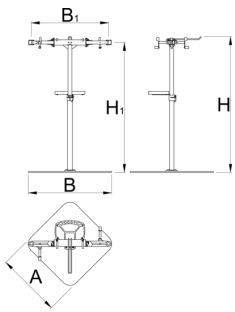

Pro javítóállvány két befogósatuval, Master

1693CM

	H1 min	H1 max	L	B	A	H↑	
629507	985	1570	704	905	700	1680	59600

* A termékeképek illusztrációk. Minden feltüntetett méret milliméterben, a tömegek grammban. Az összes feltüntetett méret eltérhet a toleranciának megfelelően.

Pótalkatrészek

Replaceable rubber covers for clamp, round, 2 pcs set

QR Lever for 1693A, 1693B, 1693C, 1693R, 1693RP

Bushing for repair stands for 1693A, 1693B, 1693C, 1693R, 1693RP, 2pcs set