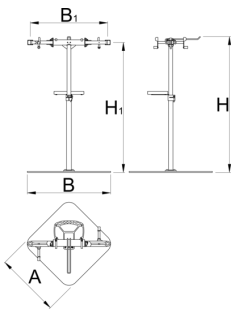

# Pro javítóállvány két befogósatuval, Master

1693CM

	H1 min	H1 max	L	B	A	H↑	
629507	985	1570	704	905	700	1680	59600

\* A termékeképek illusztrációk. Minden feltüntetett méret milliméterben, a tömegek grammokban. Az összes feltüntetett méret eltérhet a toleranciának megfelelően.

## Pótalkatrészek

Replaceable rubber covers for clamp, round, 2 pcs set