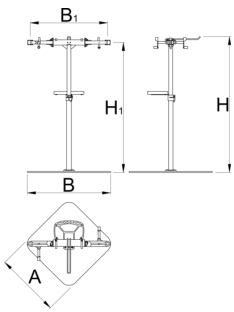

Pro javítóállvány két befogósatuval, Master

1693CM

	H1 min	H1 max	L	B	A	H↑	
629507	985	1570	704	905	700	1680	59600

* A termékeképek illusztrációk. Minden feltüntetett méret milliméterben, a tömegek grammokban. Az összes feltüntetett méret eltérhet a toleranciának megfelelően.

Pótalkatrészek

Replaceable rubber covers for clamp, round, 2 pcs set