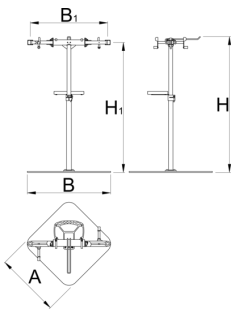

# Pro repair stand with double clamp, Master

1693CM

	H1 min	H1 max	L	B	A	H↑	
629507	985	1570	704	905	700	1680	59600

\* Slike proizvoda su simbolične. Sve dimenzije su u mm, masa je u g.

## Rezervni djelovi

Replaceable rubber covers for clamp, round, 2 pcs set