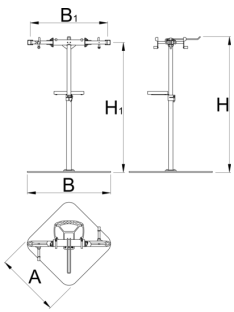

Pro repair stand with double clamp, Master

1693CM

	H1 min	H1 max	L	B	A	H↑	
629507	985	1570	704	905	700	1680	59600

* Slike proizvoda su simbolične. Sve dimenzije su u mm, masa je u g.

Rezervni djelovi

Replaceable rubber covers for clamp, round, 2 pcs set