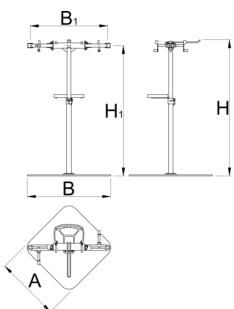

Βάση Pro με διπλή σιαγόνα, Master

1693CM

H1 min

H1 max

L

B

A

H↑

* Οι εικόνες των προϊόντων είναι συμβολικές. Όλες οι διαστάσεις είναι σε mm, το βάρος είναι σε γραμμάρια. Όλες οι αναφερόμενες διαστάσεις μπορεί να διαφέρουν σε ανοχές.

Ανταλλακτικά

Replaceable rubber covers for clamp, round, 2 pcs set