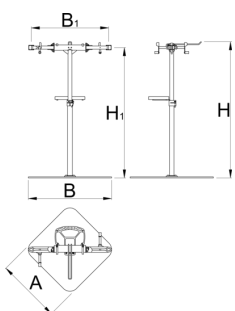

Βάση Pro με διπλή σιαγόνα, Master

1693CM

H1 min

H1 max

L

B

A

H↑

* Οι εικόνες των προϊόντων είναι συμβολικές. Όλες οι διαστάσεις είναι σε mm, το βάρος είναι σε γραμμάρια. Όλες οι αναφερόμενες διαστάσεις μπορεί να διαφέρουν σε ανοχές.

Ανταλλακτικά

Replaceable rubber covers for clamp, round, 2 pcs set