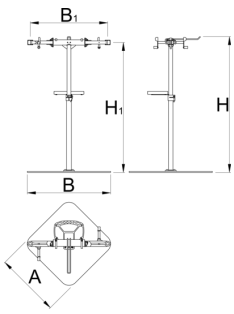

# Pro repair stand with double clamp, Master

1693CM

	H1 min	H1 max	L	B	A	H↑	
629507	985	1570	704	905	700	1680	59600

\* Les images des produits ne sont pas contractuelles. Toutes les dimensions sont en mm, les poids en grammes.

## Pièces de rechange

 Couverts en caoutchouc remplaçables pour pince, rond, jeu de 2 pièces