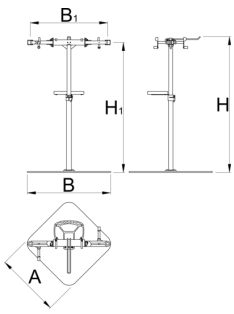

# Caballete de reparación profesional con doble mordaza, Master

1693CM

	H1 min	H1 max	L	B	A	H↑	
629507	985	1570	704	905	700	1680	59600

\* Las imágenes de los productos son simbólicas. Todas las dimensiones son en mm, peso en gramos.

## Piezas de repuesto

Cubiertas de goma reemplazables para la abrazadera, redondas, juego de 2 piezas.