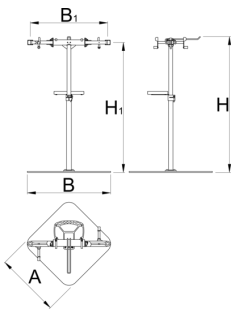

# Caballete de reparación profesional con doble mordaza, Master

1693CM

	H1 min	H1 max	L	B	A	H↑	
629507	985	1570	704	905	700	1680	59600

\* Las imágenes de los productos son simbólicas. Todas las dimensiones son en mm, peso en gramos.

## Piezas de repuesto

Cubiertas de goma reemplazables para la abrazadera, redondas, juego de 2 piezas.

Palanca QR para 1693A, 1693B, 1693C, 1693R, 1693RP

Casquillo para soportes de reparación para 1693A, 1693B, 1693C, 1693R, 1693RP, juego de 2 piezas