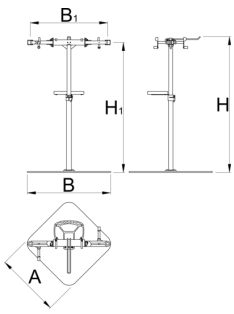

Pro repair stand with double clamp, Master

1693CM

	H1 min	H1 max	L	B	A	H↑	
629507	985	1570	704	905	700	1680	59600

* Las imágenes de los productos son simbólicas. Todas las dimensiones son en mm, peso en gramos.

Piezas de repuesto

Cubiertas de goma reemplazables para la abrazadera, redondas, juego de 2 piezas.