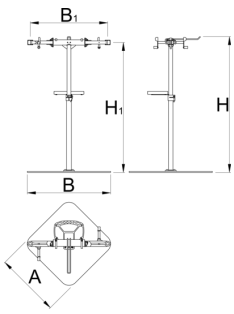

Caballete de reparación profesional con doble mordaza, Master

1693CM

|  | H1 min | H1 max | L | B | A | H↑ |  |
|--|--------|--------|-----|-----|-----|------|---|
| 629507 | 985 | 1570 | 704 | 905 | 700 | 1680 | 59600 |

* Las imágenes de los productos son simbólicas. Todas las dimensiones son en mm, peso en gramos.

Piezas de repuesto

Cubiertas de goma reemplazables para la abrazadera, redondas, juego de 2 piezas.