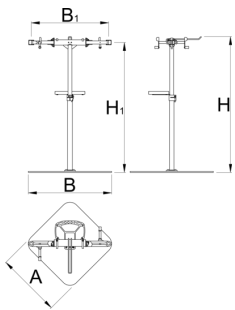

# Pro repair stand with double clamp, Master

1693CM

	H1 min	H1 max	L	B	A	H↑	
629507	985	1570	704	905	700	1680	59600

\* Obrázky produktů jsou symbolické. Všechny rozměry jsou v mm a hmotnost v gramech. Všechny uvedené rozměry se mohou lišit v toleranci.

## náhradní části

 Výměnné gumové kryty čelistí, kulaté, 2ks v sadě.