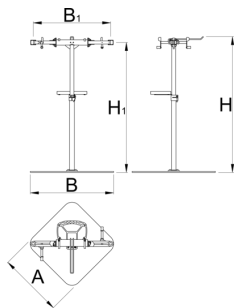

Profesionální opravný stojan s dvojitou svorkou, Master

1693CM

	H1 min	H1 max	L	B	A	H↑	
629507	985	1570	704	905	700	1680	59600

* Obrázky produktů jsou symbolické. Všechny rozměry jsou v mm a hmotnost v gramech. Všechny uvedené rozměry se mohou lišit v toleranci.

náhradní části

Výměnné gumové kryty čelistí, kulaté, 2ks v sadě.