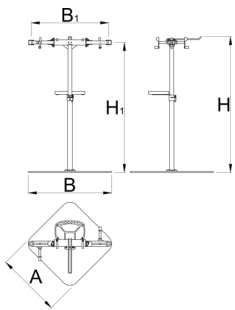

# Profesionální opravný stojan s dvojitou svorkou, Master

1693CM

	H1 min	H1 max	L	B	A	H↑	
629507	985	1570	704	905	700	1680	59600

\* Obrázky produktů jsou symbolické. Všechny rozměry jsou v mm a hmotnost v gramech. Všechny uvedené rozměry se mohou lišit v toleranci.

## náhradní části

Výměnné gumové kryty čelistí, kulaté, 2ks v sadě.

QR páka pro 1693A, 1693B, 1693C, 1693R, 1693RP

Pouzdro pro opravné stojany pro 1693A, 1693B, 1693C, 1693R, 1693RP, sada 2ks