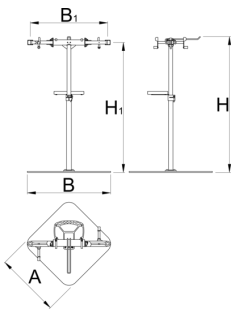

Pro repair stand with double clamp, Master

1693CM

	H1 min	H1 max	L	B	A	H↑	
629507	985	1570	704	905	700	1680	59600

* Slike proizvoda su simbolične. Sve dimenzije su u mm, masa je u g.

Rezervni dijelovi

Replaceable rubber covers for clamp, round, 2 pcs set