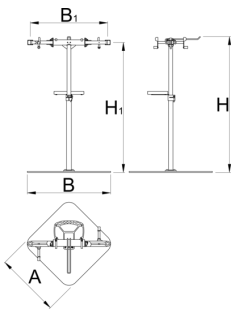

# Pro repair stand with double clamp, Master

1693CM

	H1 min	H1 max	L	B	A	H↑	
629507	985	1570	704	905	700	1680	59600

\* Slike proizvoda su simbolične. Sve dimenzije su u mm, masa je u g.

## Rezervni dijelovi

Replaceable rubber covers for clamp, round, 2 pcs set

QR Lever for 1693A, 1693B, 1693C, 1693R, 1693RP

Bushing for repair stands for 1693A, 1693B, 1693C, 1693R, 1693RP, 2pcs set