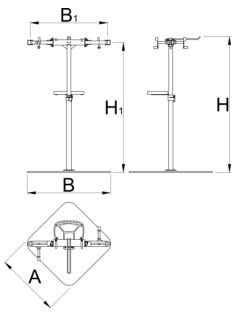

Pro repair stand with double clamp, Master

1693CM

	H1 min	H1 max	L	B	A	H↑	
629507	985	1570	704	905	700	1680	59600

* Slike proizvoda su simbolične. Sve dimenzije su u mm, masa je u g.

Rezervni dijelovi

Replaceable rubber covers for clamp, round, 2 pcs set