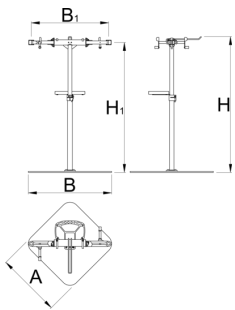

Професионален ремонтен стенд с две лапи , Master

1693CM

	H1 min	H1 max	L	B	A	H↑	
629507	985	1570	704	905	700	1680	59600

* Снимките на продуктите са символични. Всички размери са в мм., теглото е в грамове .

Резервни части

Сменяеми гумени капачки за скоба, кръгли, комплект 2 бр