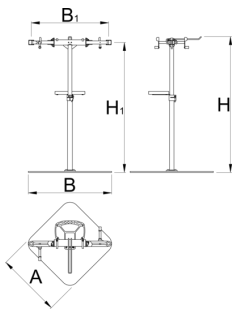

# Професионален ремонтен стенд с две лапи , Master

1693CM

	H1 min	H1 max	L	B	A	H↑	
629507	985	1570	704	905	700	1680	59600

\* Снимките на продуктите са символични. Всички размери са в мм., теглото е в грамове .

## Резервни части

Сменяеми гумени капачки за скоба, кръгли, комплект 2 бр