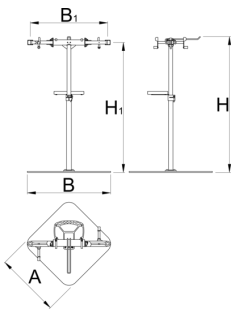

Pro repair stand with double clamp, Master

1693CM

	H1 min	H1 max	L	B	A	H↑	
629507	985	1570	704	905	700	1680	59600

* Afbeeldingen van producten zijn symbolisch. Alle afmetingen zijn in mm, en het gewicht in grammen. Alle vermelde afmetingen kunnen variëren in tolerantie.

Onderdelen

 Vervangbare rubberen bekleding voor klem, rond, set van 2 stuks