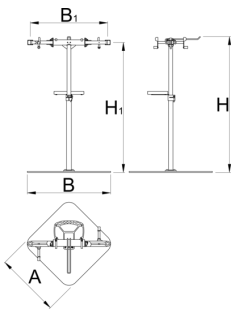

Pro repair stand with double clamp, Master

1693CM

	H1 min	H1 max	L	B	A	H↑	
629507	985	1570	704	905	700	1680	59600

* Afbeeldingen van producten zijn symbolisch. Alle afmetingen zijn in mm, en het gewicht in grammen. Alle vermelde afmetingen kunnen variëren in tolerantie.

Onderdelen

Vervangbare rubberen bekleding voor klem, rond, set van 2 stuks

QR Lever for 1693A, 1693B, 1693C, 1693R, 1693RP

Bushing for repair stands for 1693A, 1693B, 1693C, 1693R, 1693RP, 2pcs set