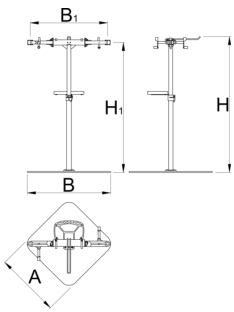

Pro repair stand with double clamp, Master

1693CM

|  | H1 min | H1 max | L | B | A | H↑ |  |
|--|--------|--------|-----|-----|-----|------|---|
| 629507 | 985 | 1570 | 704 | 905 | 700 | 1680 | 59600 |

* Afbeeldingen van producten zijn symbolisch. Alle afmetingen zijn in mm, en het gewicht in grammen. Alle vermelde afmetingen kunnen variëren in tolerantie.

Onderdelen

 Vervangbare rubberen bekleding voor klem, rond, set van 2 stuks