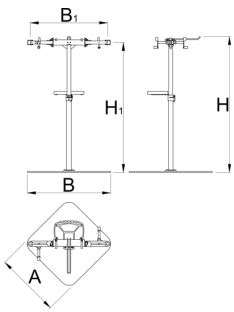

# Pro repair stand with double clamp, Master

1693CM

	H1 min	H1 max	L	B	A	H↑	
629507	985	1570	704	905	700	1680	59600

\* Afbeeldingen van producten zijn symbolisch. Alle afmetingen zijn in mm, en het gewicht in grammen. Alle vermelde afmetingen kunnen variëren in tolerantie.

## Onderdelen

 Vervangbare rubberen bekleding voor klem, rond, set van 2 stuks