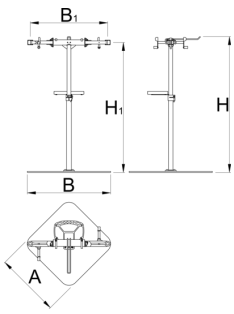

Mbajtëse për riparim të bicikletave PRO me dy kapëse, Master

1693CM

	H1 min	H1 max	L	B	A	H↑	
629507	985	1570	704	905	700	1680	59600

* Imazhet e produkteve janë simbolike. Të gjitha dimensionet janë në mm, pesha në gram. Të gjitha dimensionet e listuara mund të ndryshojnë në tolerancë.

Spare parts

Replaceable rubber covers for clamp, round, 2 pcs set