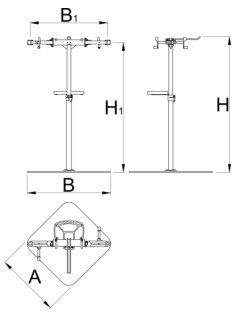

Mbajtëse për riparim të bicikletave PRO me dy kapëse, Master

1693CM

	H1 min	H1 max	L	B	A	H↑	
629507	985	1570	704	905	700	1680	59600

* Imazhet e produkteve janë simbolike. Të gjitha dimensionet janë në mm, pesha në gram. Të gjitha dimensionet e listuara mund të ndryshojnë në tolerancë.

Spare parts

Replaceable rubber covers for clamp, round, 2 pcs set

QR Lever for 1693A, 1693B, 1693C, 1693R, 1693RP

Bushing for repair stands for 1693A, 1693B, 1693C, 1693R, 1693RP, 2pcs set