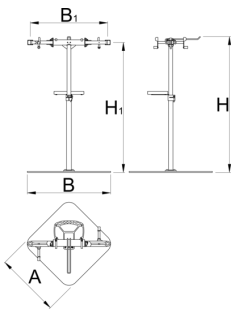

Mbajtëse për riparim të bicikletave PRO me dy kapëse, Master

1693CM

	H1 min	H1 max	L	B	A	H↑	
629507	985	1570	704	905	700	1680	59600

* Imazhet e produkteve janë simbolike. Të gjitha dimensionet janë në mm, pesha në gram. Të gjitha dimensionet e listuara mund të ndryshojnë në tolerancë.

Spare parts

Replaceable rubber covers for clamp, round, 2 pcs set