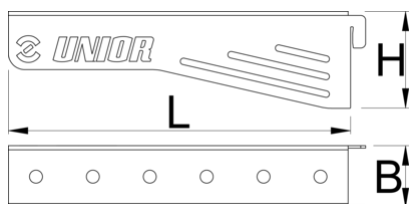

Držiak na skrutkovače

h.3002.SCR

Product features

- Pre rýchlejšie a kvalitnejšie opravy vašich motorov je pre vás držiak na skrutkovač tou správnou voľbou. Tento držiak je rýchlo dostupný, aktuálny a prehľadne usporiadaný a umožní vám rýchlejšie a organizovanejšie pracovné prostredie. Jeho jednoduchá montáž na skrinku s náradím vám tiež poskytuje prenosnosť bez ohľadu na to, kde sa nachádzate.
- použiteľné s boxom na náradie 3800
- jednoduché zavesenie na skrinku s náradím (vľavo a vpravo)
- 6 odkladacích miest pre skrutkovače
- quick and easy access to screwdrivers

629513

340

* Obrázky sú symbolické. Všetky rozmery sú v mm, hmotnosť je v g. Všetky udané rozmery sa môžu líšiť v rámci tolerancie.

Usage (pictures)