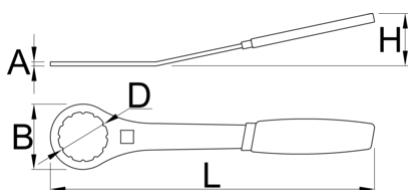

Klíč na spodnú konzolu 12-zárezový, 46,3 mm

1671.9/2DP

Product features

- Klíč na spodnú konzolu sa používa na inštaláciu alebo odstránenie vonkajších misk spodnej konzoly Praxis Works M30 a všetkých ostatných spodných konzol s priemerom zárezu približne 46,3. 1/2" štvorec na tele nástroja umožňuje použitie momentového kľúča.
- materiál: premium flex plus uhlíková oceľ
- chrómované v súlade s ISO 1456:2009
- ergonomicky tvarovaná dvojjložková rukoväť
- Náhrada za kľúč Praxis Works TP-0330

65

D

79.7

300

* Obrázky sú symbolické. Všetky rozmery sú v mm, hmotnosť je v g. Všetky udané rozmery sa môžu líšiť v rámci tolerancie.