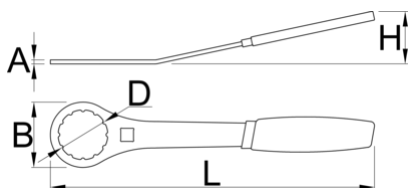

Klíč na spodní konzolu 12 zářezů, 46,3 mm

1671.9/2DP

Vlastnosti produktu

- Klíč na spodní konzolu se používá k instalaci nebo demontáži externích držáků spodní konzoly Praxis Works M30 a všech ostatních spodních konzol s průměrem zářezu přibližně 46,3. 1/2" čtyřhran na těle nástroje umožňuje použití momentového klíče.
- materiál: Premium Flex Plus uhlíková ocel
- povrch chrom
- ergonomická dvou komponentní rukojeť
- Náhrada za klíč Praxis Works TP-0330

65

D

79.7

300

* Obrázky produktů jsou symbolické. Všechny rozměry jsou v mm a hmotnost v gramech. Všechny uvedené rozměry se mohou lišit v toleranci.