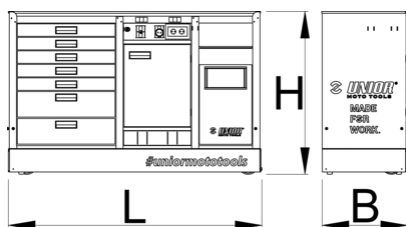

- radna površina sa izdignutim ivicama, kako alat i sitniji delovi ne bi padali

- sadrži 7 standardnih fioka, pružajući dovoljno prostora za organizovano i uredno odlaganje alata
- centralni element sa vratima i podesivom policom u unutrašnjosti pruža dovoljno prostora za odlaganje većih alata i opreme
- na desnoj strani je poseban prostor za rolnu papirnih ubrusa, a odmah ispod je i kanta za smeće na izvlačenje
- na zadnjoj strani su ugrađeni električni kabl i crevo za priključak na komprimovani vazduh
- na prednjoj strani se nalaze dve električne utičnice, kabal na uvlačenje (5 m) i crevo na uvlačenje (5 m) za komprimovan vazduh
- sva četiri točka se okreću za 360°, prečnika su 125 mm, čime se obezbeđuje savršeno manevrisanje u prostoru; jedan točak je opremljen kočnicom i jedan blokadom smera kretanja
- Točkovi pulta su skriveni maskama sa sve četiri strane, što je estetski lepše. Maske se mogu podići pre pomeranja pulta, tako što se pričvrste na uglovima pulta uz pomoć magneta.
- na bočnim stranama pulta moguće je montirati držač odvijača i T-ključeva
- Sklopovi za dva temperaturna ekrana (gore) i dva za kablove za grejače guma (dole) su unapred ugrađeni. Na taj način možete po potrebi da nadogradite i modernizujete svoj PIT BOX pult digitalnim displejima i grejačima za gume.