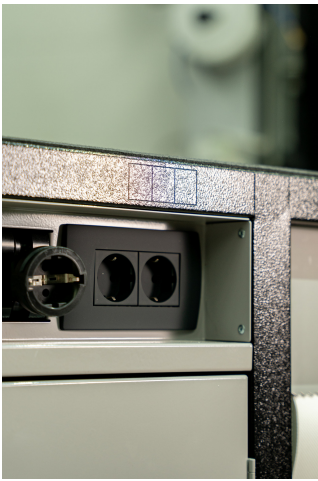

Slika (slike)

Dodatna oprema