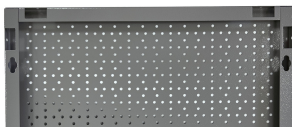

Upotreba (slike)

Dodatna oprema

Kukice, set od 10 komada

Dvostruka kukica, set od 10 komada

Nosač za aku odvijač

Nosač za čekiće

Držač sa iglom

Nosač za klešta, set od 10 komada

Nosač za odvijače