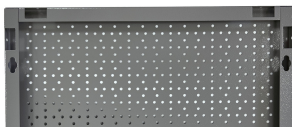

Pano za alat zidni, vertikalni

996B

Opis proizvoda

- panoi su izrađeni od visokokvalitetnog Premium Plus čeličnog lima, što omogućava dugotrajnu upotrebu
- imaju Euroloch perforaciju koja omogućava jednostavno kačenje kukica i drugih držača
- držači su pričvršćeni vijcima M6.
- namenjeni su za kačenje ručnih alata na kukice različitih dužina

	L	B	H	
629427	500	20	1000	3760

* Fotografije proizvoda su simbolične. Sve dimenzije su u mm, a težina u gramima. Sve navedene dimenzije mogu odstupati u granicama tolerancija.

Upotreba (slike)

Dodatna oprema

Nosač za ključeve

Povezani proizvodi

Pano za alat zidni, horizontalni