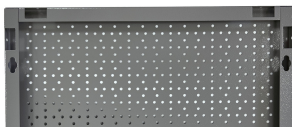

Pano stenski

996B

Atributi izdelka

- Izdelana iz visokokakovostnih materialov Premium Plus pločevine, kar zagotavlja dolgotrajno uporabo.
- Stenski pano vsebuje Euroloch perforacijo, na katero lahko enostavno pritrdite kljuge in druge nosilce.
- Nosilci se pritrujejo z M6 vijaki.
- Pano je namenjen za obešanje ročnega orodja na kljuge različnih dolžin.

	L	B	H	
629427	500	20	1000	3760

* Slike proizvodov so simbolične. Vse dimenzije so v mm, masa v g. Vse navedene dimenzije lahko odstopajo v tolerančnih merah.

Uporaba (slike)

Accessories

Kljuka, grt.10 kosov