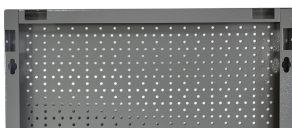

Pano stenski

996B

Atributi izdelka

- Izdelana iz visokokakovostnih materialov Premium Plus pločevine, kar zagotavlja dolgotrajno uporabo.
- Stenska panoja vsebujeta Euroloch perforacijo, na katero lahko enostavno pritrdite kljuge in druge nosilce.
- Nosilci se pritrjujejo z M6 vijaki.
- Panoja sta namenjena za obešanje ročnega orodja na kljuge različnih dolžin.

	L	B	H	
629427	500	20	1000	3760

* Slike proizvodov so simbolične. Vse dimenzije so v mm, teža v g. Vse navedene dimenzije lahko odstopajo v tolerančnih merah.

Uporaba (slike)

Accessories

Kljuka, grt.10 kosov