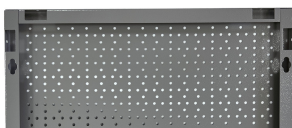

Zobrazovací panel

996B

Product features

- Zadné strany sú vyrobené z vysoko kvalitných plechových materiálov Premium Plus, ktoré zaisťujú dlhodobé používanie.
- Zahŕňajú perforácie Euroloch, na ktoré môžu používatelia jednoducho pripevniť háčiky a iné držiaky.
- Držiaky sú upevnené skrutkami M6.
- Sú určené na zavesenie ručného náradia na háčiky rôznych dĺžok.

* Obrázky sú symbolické. Všetky rozmery sú v mm, hmotnosť je v g. Všetky udané rozmery sa môžu líšiť v rámci tolerancie.

Usage (pictures)

Accessories

Háčik, 10ks sada

Dvojitý hák, 10ks sada

Držiak na AKU skrutkovač