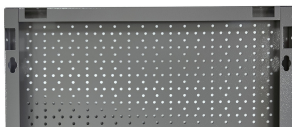

Display panel

996B

Описание товара

- The backs are made of high-quality Premium Plus sheet materials, ensuring long-lasting use.
- They include Euroloch perforations to which users can easily attach hooks and other holders.
- The holders are fixed with M6 screws.
- They are designed for hanging hand tools on hooks of different lengths.

* Изображения продуктов носят демонстрационный характер. Все размеры указаны в миллиметрах, вес в граммах.

Использование (картинки)

Аксессуары

Крючок навесной

Двухстержневый крючок

Держатель для гайковерта