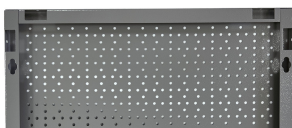

Płyta perforowana

996B

Cechy produktu

- Wykonane z wysokiej jakości materiałów Premium Plus zapewniają długotrwałe użytkowanie.
- Posiadają perforacje Euroloch, do których użytkownicy mogą łatwo przymocować haczyki i inne uchwyty.
- Uchwyty mocowane są za pomocą śrub M6.
- Przeznaczone są do wieszania narzędzi ręcznych na hakach o różnej długości.

* Przedstawiony wygląd produktu jest orientacyjny. Wszystkie wymiary są w mm, podana waga w gramach

Użycie (Obrazy)

Akcesoria

Haczyk, 10 szt w komplecie

Podwójny haczyk, 10 szt w komplecie

Uchwyt do wkrętarki akumulatorowej