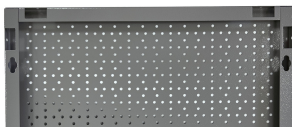

Display panel

996B

Product features

- The backs are made of high-quality Premium Plus sheet materials, ensuring long-lasting use.
- They include Euroloch perforations to which users can easily attach hooks and other holders.
- The holders are fixed with M6 screws.
- They are designed for hanging hand tools on hooks of different lengths.

	L	B	H	
629427	500	20	1000	3760

* Сликите на производите се симболични. Сите димензии се во мм, тежината е во грамови. Сите наведени димензии може да се разликуваат во ниво на толеранција

Usage (pictures)

Држач за лап топ

Држач за клучеви

Related products

Display panel