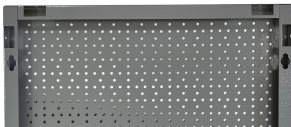

Display panel

996B

Χαρακτηριστικά προϊόντος

- The backs are made of high-quality Premium Plus sheet materials, ensuring long-lasting use.
- They include Euroloch perforations to which users can easily attach hooks and other holders.
- The holders are fixed with M6 screws.
- They are designed for hanging hand tools on hooks of different lengths.

	L	B	H	
629427	500	20	1000	3760

* Οι εικόνες των προϊόντων είναι συμβολικές. Όλες οι διαστάσεις είναι σε mm, το βάρος είναι σε γραμμάρια. Όλες οι αναφερόμενες διαστάσεις μπορεί να διαφέρουν σε ανοχές.

Χρήση (εικόνες)