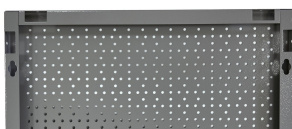

Χρήση (εικόνες)

Παρελκόμενα

Αγκιστρα, σετ 10 τεμ

Διπλό κρεμαστράκι, σετ 10 τεμ

Στήριγμα για κατσαβίδι ΑΚΥ

Στήριγμα για σφυριά

Στήριγμα με ακίδα

Στήριγμα για πενσοειδή

Στήριγμα για κατσαβίδα