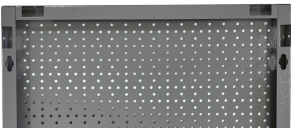

Verwendung (Bilder)

Zubehör

Universaleinfachhaken, 10 Stück im Set

Doppelhaken, 10 Stück im Set

Halterung für Akkuschauber

Halterung für Hammer

Halter mit Stift, 10 Stück im Set

Halterung für Zangen, 10 Stück im Set

Halterung für 5 Stück Schraubendreher