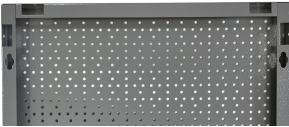

Verwendung (Bilder)

Zubehör

Universaleinfachhaken, 10 Stück im Set

Doppelhaken, 10 Stück im Set

Halterung für Akkuschauber

Halterung für Hammer

Halter mit Stift, 10 Stück im Set

Halterung für Zangen, 10 Stück im Set

Halterung für 5 Stück Schraubendreher