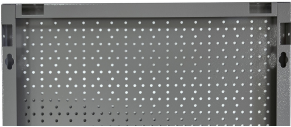

Verwendung (Bilder)

Zubehör

Universaleinfachhaken, 10 Stück im Set

Doppelhaken, 10 Stück im Set

Halterung für Akkuschauber

Halterung für Hammer

Halter mit Stift, 10 Stück im Set

Halterung für Zangen, 10 Stück im Set

Halterung für 5 Stück Schraubendreher